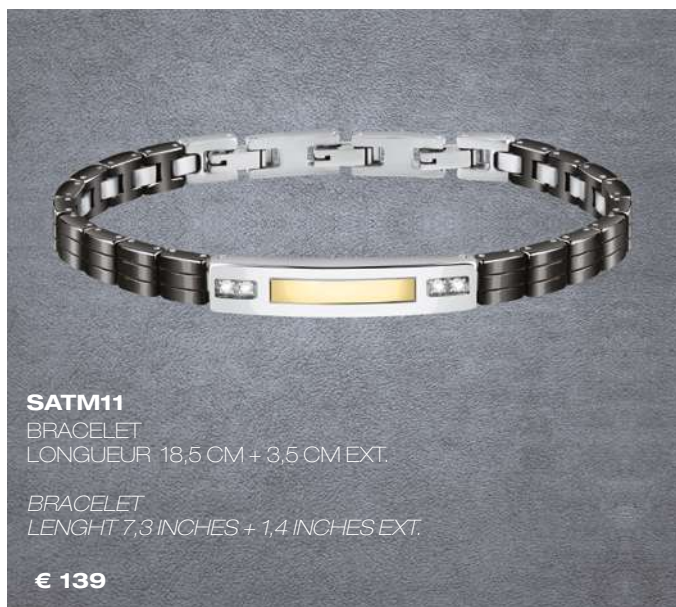

Gold

Or jaune 750 ‰, or rose 750 ‰
C ramique, cristaux, acier, IP noir
Yellow gold 750‰, , rose gold 750‰
Ceramic, crystals, stainless steel, IP black