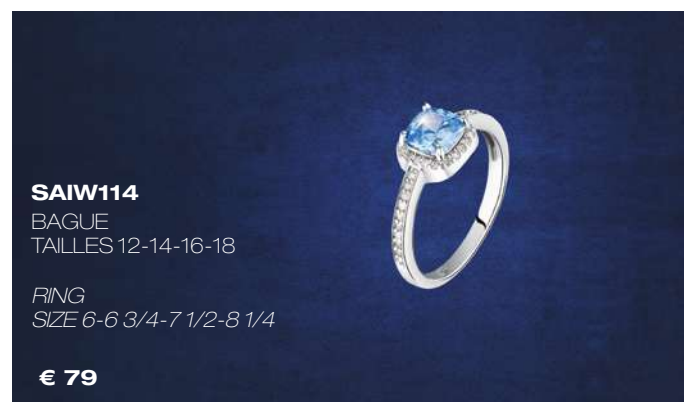

SAIW114
BAGUE
TAILLES 12-14-16-18

RING
SIZE 6-6 3/4-7 1/2-8 1/4

€ 79