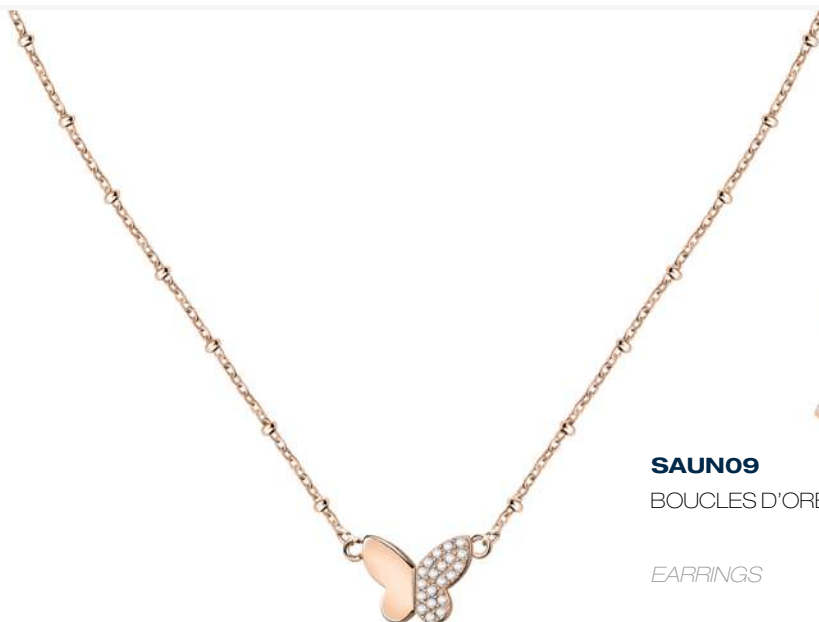

Acier, or rose PVD,
or jaune PVD, cristaux
Stainless steel, rose gold PVD,
yellow gold PVD, crystals

Passioni