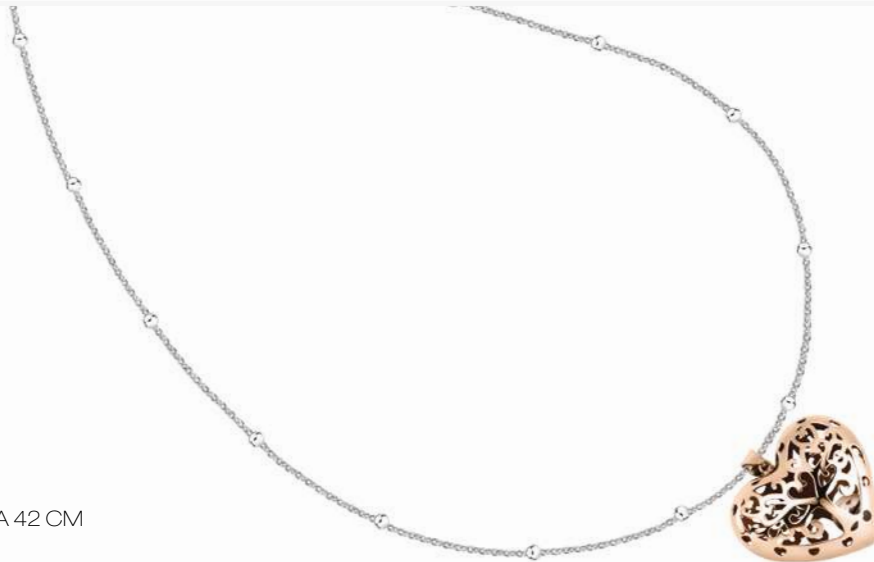

€ 39

SAQE33

PENDENTIF
LONGUEUR 100 CM
FERMETURE ALTERNATIVE A 42 CM

PENDANT
LENGHT 39,4 INCHES
CLOSURE LINK 16,5 INCHES

€ 39

SAGZ20

BRACELET
LONGUEUR 16 + 3 CM

BRACELET
LENGHT 6,3 + 1,2 INCHES

€ 49

SAGZ21

BRACELET
LONGUEUR 16 + 3 CM

BRACELET
LENGHT 6,3 + 1,2 INCHES

€ 49

Acier, or rose PVD

Stainless steel, rose gold PVD

Talismani