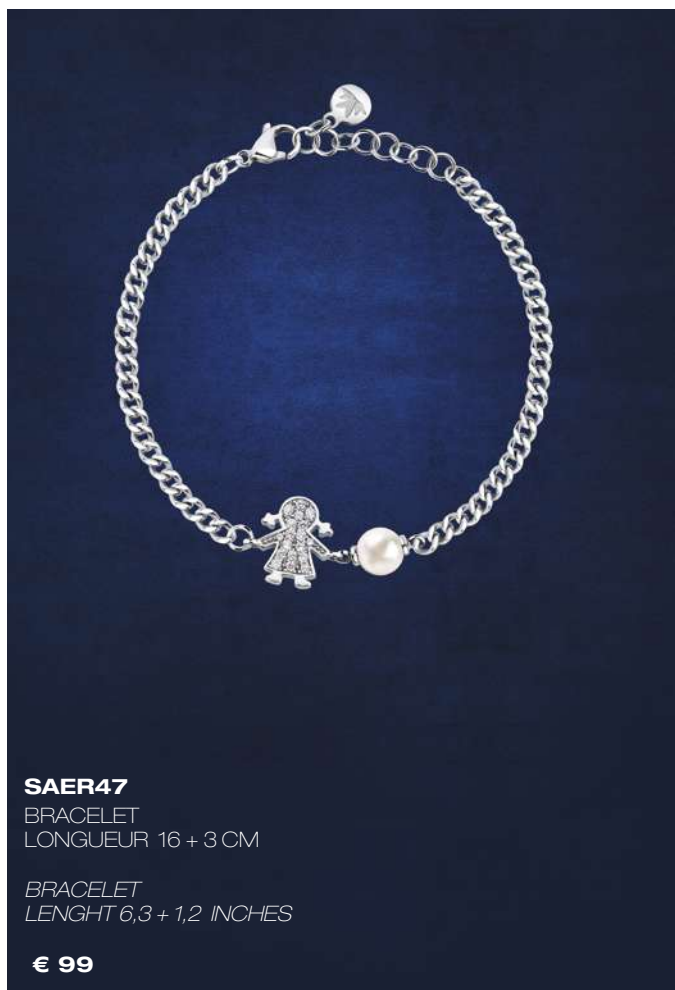

Argent 925‰, cristaux,
perles cultivées naturellement
Sterling silver, crystals
natural pearls

Perla special set