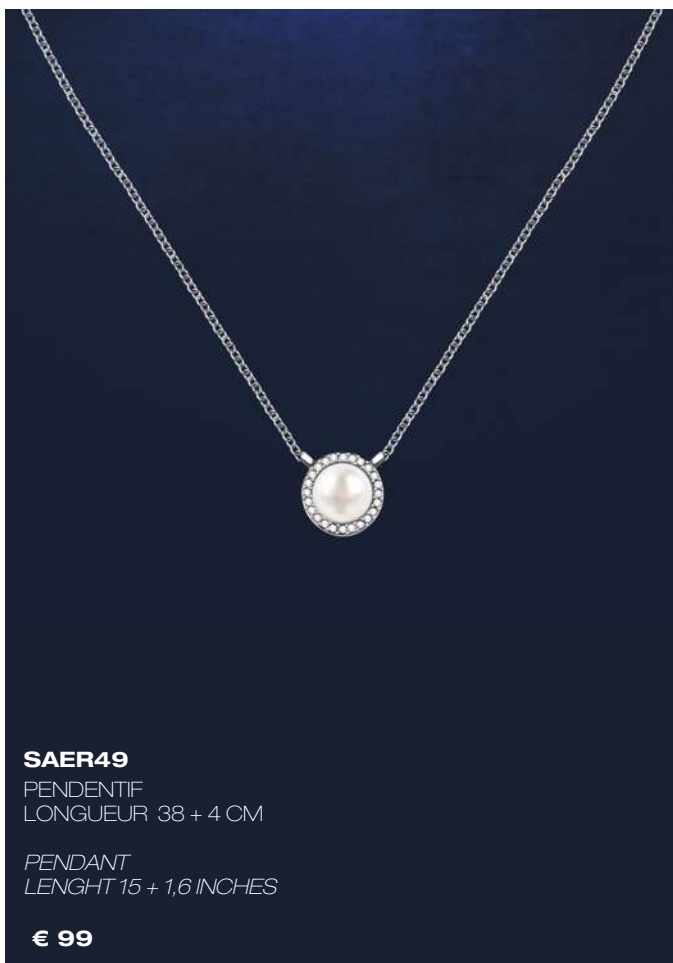

Argent 925‰, cristaux
perles cultivées naturellement
Sterling silver, crystals
natural pearls

Perla