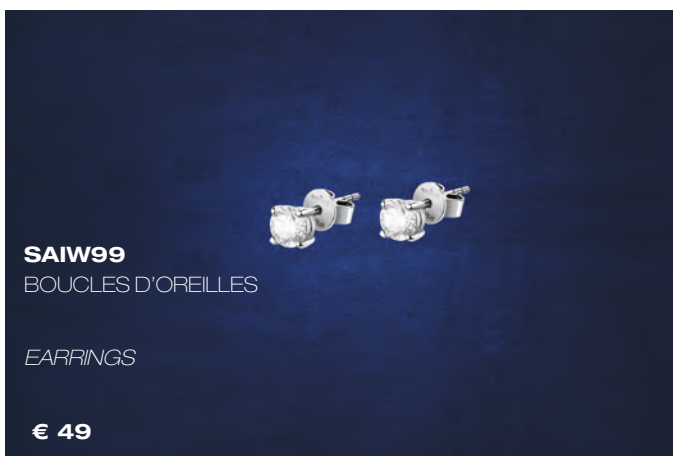

Argent 925‰, pierre blanche, zircone
Sterling silver, white stone, cubic zirconia

Tesori