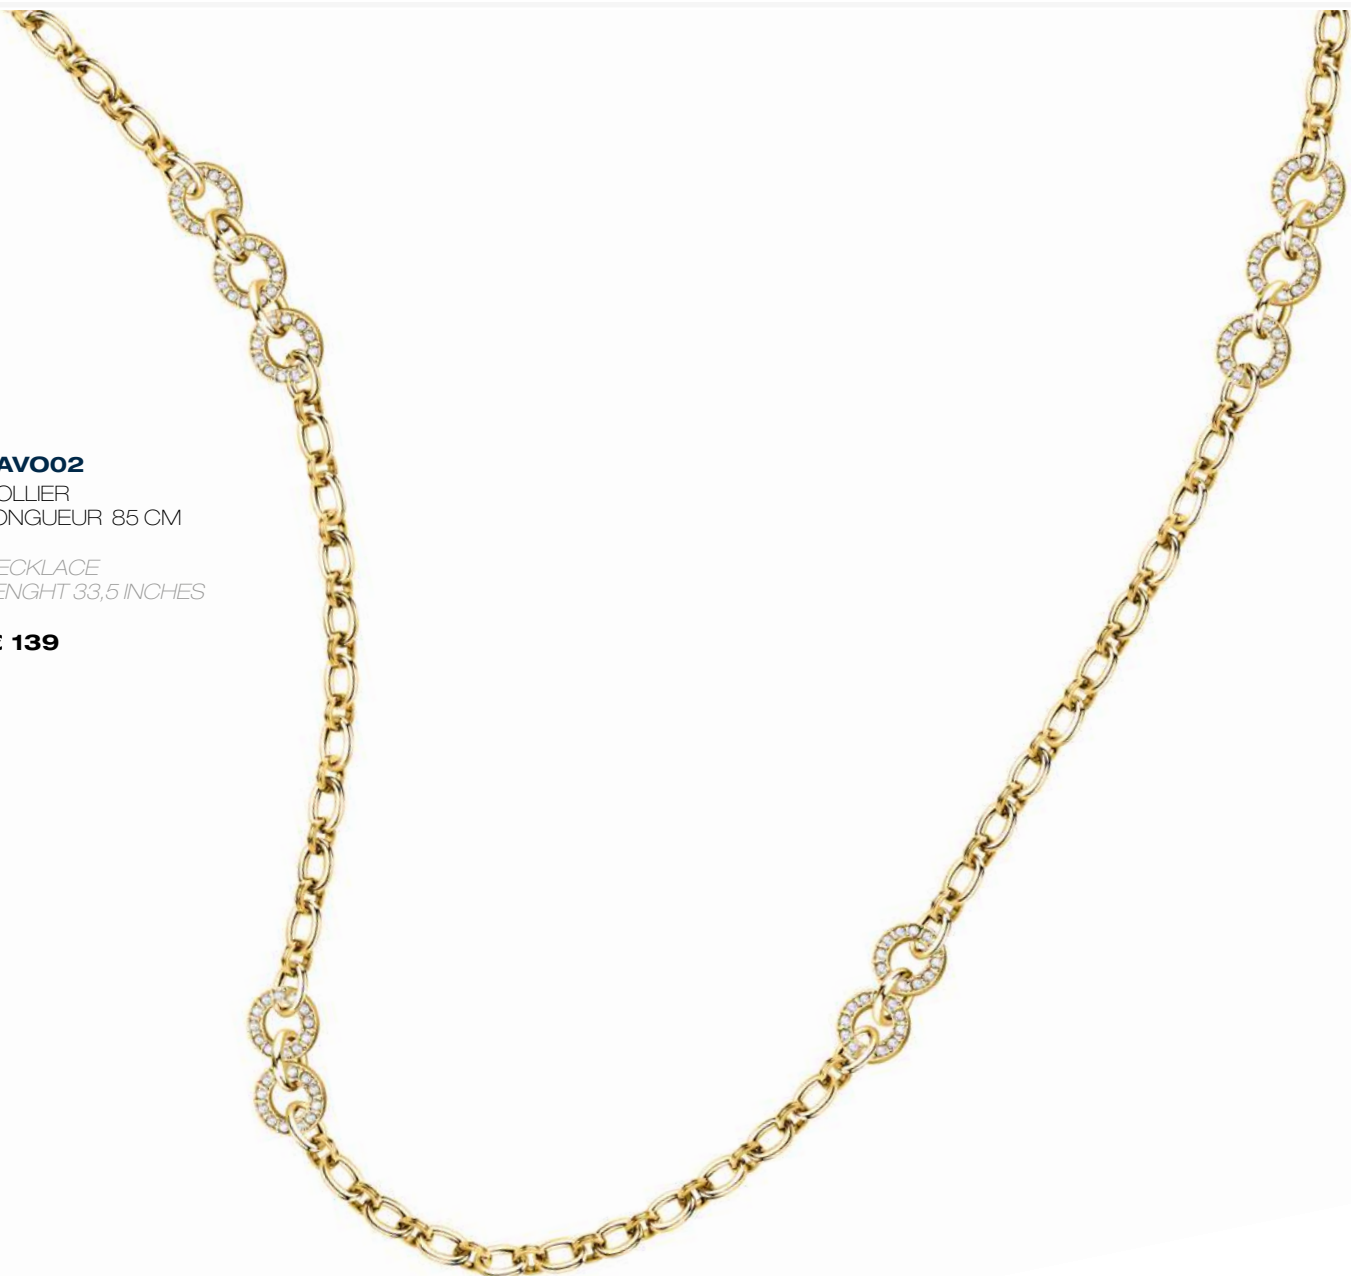

SABG30

BRACELET
LONGUEUR 19,5 CM
RACCOURCISSABLE 3 CM

BRACELET
LENGTH 7,7 INCHES
SHORTENING 1,2

€ 49

NEW

SABG28

BOUCLES D'OREILLES

EARRINGS

€ 49

Acier, or jaune PVD, cristaux

Stainless steel, yellow gold PVD, crystals

Bagliori

SAVO02

COLLIER
LONGUEUR 85 CM

NECKLACE
LENGTH 33,5 INCHES

€ 139