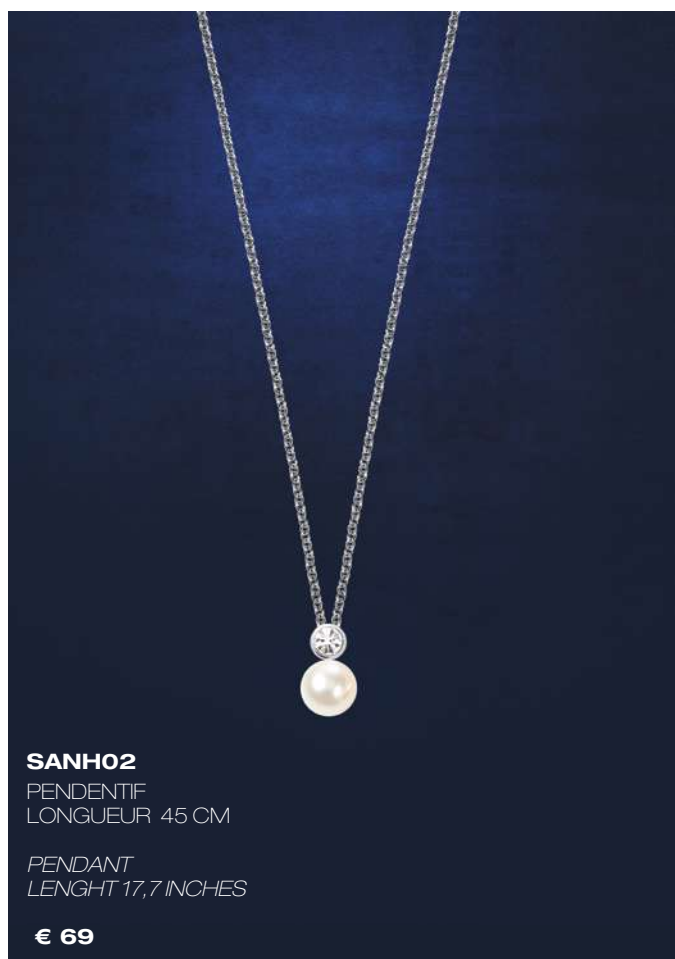

*PENDANT SANH02 +
EARRINGS SANH04*

€ 129

SANH02
PENDANTIF
LONGUEUR 45 CM

*PENDANT
LENGTH 17,7 INCHES*

€ 69

SANH04
BOUCLES D'OREILLES

EARRINGS

€ 69