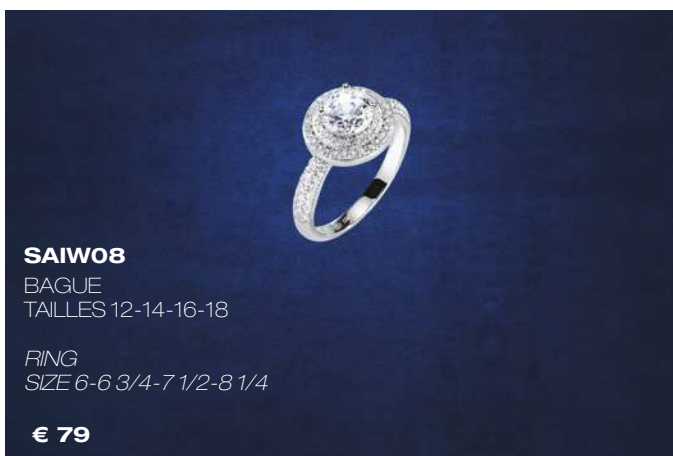

Argent 925‰, pierre blanche, zircone
Sterling silver, white stone, cubic zirconia

Tesori