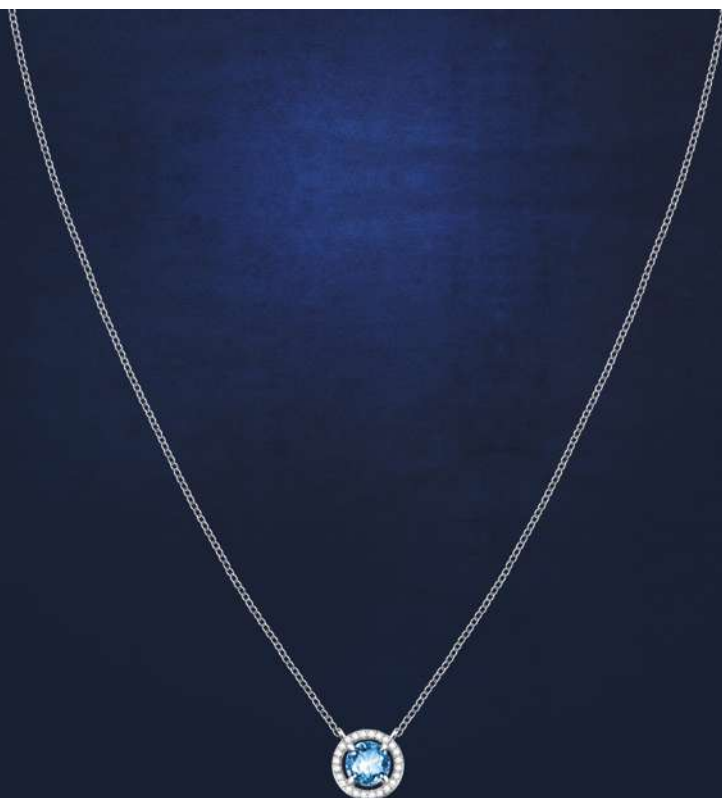

EARRINGS

€ 89

SAIW114
BAGUE
TAILLES 12-14-16-18

RING
SIZE 6-6 3/4-7 1/2-8 1/4

€ 79

Argent 925‰, zircone, eau marine

Sterling silver, cubic zirconia, aquamarine

Tesori