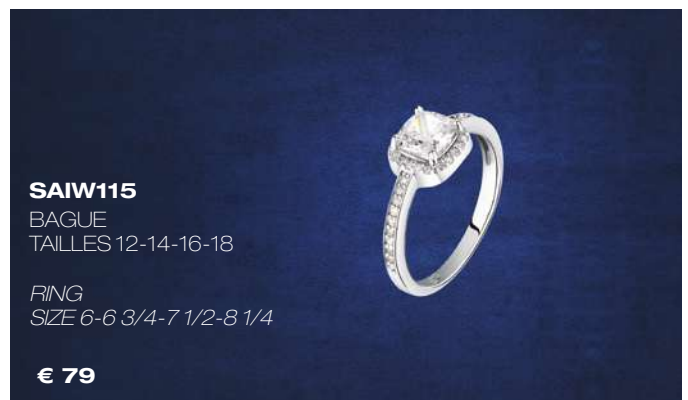

SAIW113
BRACELET
LONGUEUR 18,2 CM
RACCOURCISSABLE 1,7

BRACELET
LENGHT 7,2 INCHES
SHORTENING 0,7

€ 149

SAIW111
BOUCLES
D'OREILLES

EARRINGS

€ 99

SAIW115
BAGUE
TAILLES 12-14-16-18

RING
SIZE 6-6 3/4-7 1/2-8 1/4

€ 79

Argent 925‰, zircone
Sterling silver, cubic zirconia

Tesori

SAIW106
COLLIER
LONGUEUR 38 + 4 CM

NECKLACE
LENGTH 15 + 1,6 INCHES

€ 189

S0124587
ELONGABLE 4 CM
EXTENDABLE 1,6 INCHES
€ 8

SAIW108
PENDENTIF
LONGUEUR 35 + 5 CM