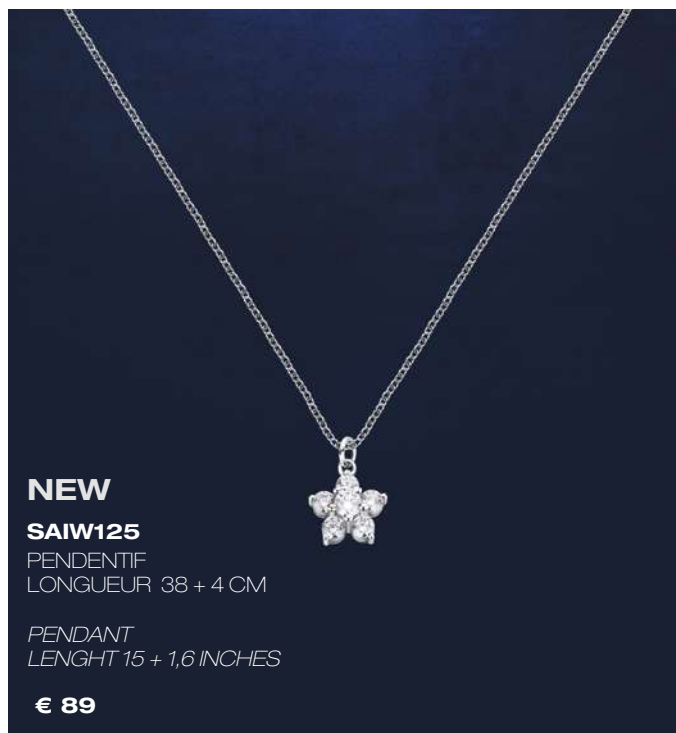

€ 129

NEW

SAWA15

BAGUE
TAILLES 12-14-16-18

RING
SIZE 6-6 3/4-7 1/2-8 1/4

€ 99

Fête des mères

NEW
SAIW128
PENDENTIF
LONGUEUR 38 + 4 CM

PENDANT
LENGHT 15 + 1,5 INCHES

€ 99

NEW
SAIW129
PENDENTIF
LONGUEUR 35 + 5 CM

PENDANT
LENGHT 13,8 + 2 INCHES

€ 89

NEW
SAIW131
BRACELET
LONGUEUR 19 CM
RACCOURCISSABLE 3
BRACELET
LENGHT 7,4 INCHES
SHORTENING 1,2