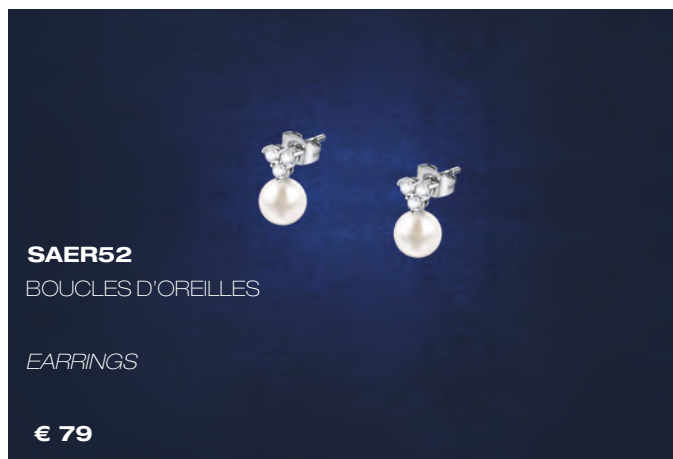

€ 74

SATB04
BRACELET
LONGUEUR
16 + 3 CM
BRACELET
LENGHT
6,3 + 1,2 INCHES

€ 64

Argent 925‰, cristaux,
perles cultivées naturellement
Sterling silver, crystals,
natural pearls

Perla special set

occasions naissance

BIJOUX LIVRÉS DANS LE PACK
JEWELS DELIVERED INSIDE THE BOX

Argent 925‰, cristaux,
perles cultivées naturellement
Sterling silver, crystals
natural pearls

Perla special set

occasions naissance

BIJOUX LIVRÉS DANS LE PACK
JEWELS DELIVERED INSIDE THE BOX

Argent 925‰, cristaux
perles cultivées naturellement
Sterling silver, crystals
natural pearls

Perla

Argent 925‰
perles cultivées naturellement
Sterling silver, natural pearls

Perla special set

SANH09
PENDANTIF SANH02 +
BOUCLES D'OREILLES SANH04