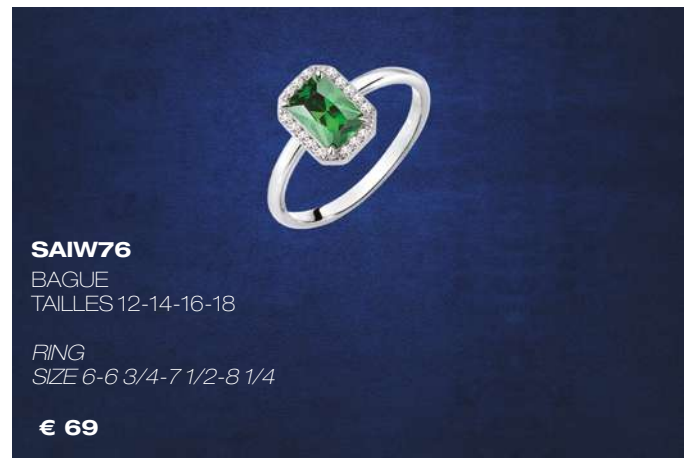

TENNIS BRACELET
LENGTH 7,8 INCHES SHORTENING 1

€ 139

SAIW91

BRACELET TENNIS
LONGUEUR 19,5 CM RACCOURCISSABLE 2,5

TENNIS BRACELET
LENGTH 7,8 INCHES SHORTENING 1

€ 139

Argent 925‰, cristaux
Sterling silver, crystals

Albero della Vita

SATB01
PENDENTIF
LONGUEUR 40 + 5 CM

PENDANT
LENGHT 15,75 + 2 INCHES

€ 79

SATB02
BOUCLES D'OREILLES

EARRINGS

€ 69

SATB08
BRACELET
LONGUEUR
16 + 3 CM
BRACELET
LENGHT
6,3 + 1,2 INCHES