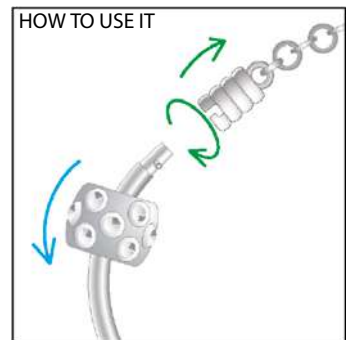

HOW TO USE IT