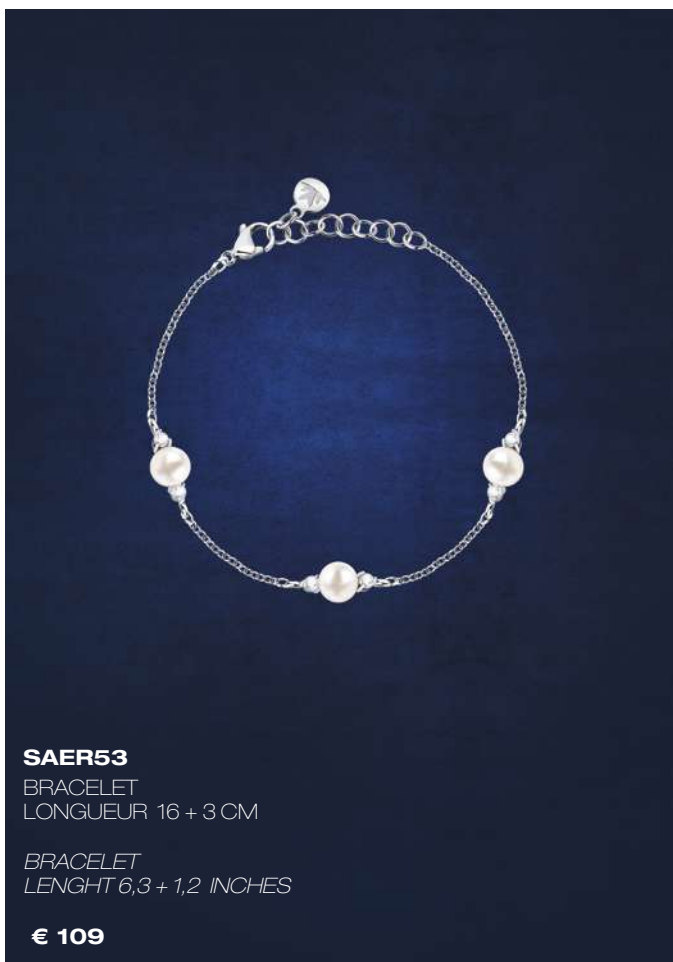

Argent 925‰, cristaux
perles cultivées naturellement
Sterling silver, crystals
natural pearls

Perla